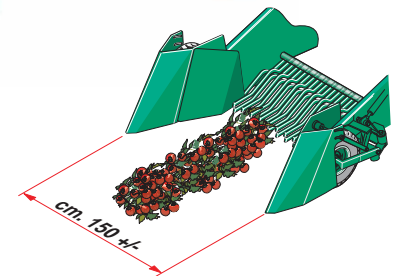

Peso - Weight - Poids - Gewicht - Peso - Peso - Вес	(kg - kr)	9800
Lunghezza - Length - Longueur - Länge - Longitud - Comprimento - Длина	(m)	9,90
Larghezza - Width - Largeur - Breite - Anchura - Largura - Ширина	(m)	2,54
Altezza - Height - Hauteur - Höhe - Altura - Altura - Высота	(m)	3,50
Carreggiata - Gauge - Voie - Spurweite - Rodadas - Rodadas - Ширина колес	(m)	1,60
Pneumatici - Tyres - Pneus - Reifen - Neumáticos - Pneus - Шины		425/75 R20
Alt. scarico pom. - Tomato unloading height - Hauteur de déchargement tomates - Abladehöhe Tomaten		
Altura descarga tomates - Altura descarga tomates - Высота разгрузки томатов	(m)	3,50
Color Sorter - Устройство для сортировки по цвету	(chan. - can. - канал)	30
Capacità di raccolta - Harvesting capacity - Capacité de récolte - Sammelvermögen		
Capacidad de cosecha - Capacidade de colheita - Производительность	(Ton/h - т/ч)	oltre - более 20

Peso - Weight - Poids - Gewicht - Peso - Peso - Вес	(kg - кг)	10000
Lunghezza - Length - Longueur - Länge - Longitud - Comprimento - Длина	(m)	9,90
Larghezza - Width - Largeur - Breite - Anchura - Largura - Ширина	(m)	2,90
Altezza - Height - Hauteur - Höhe - Altura - Altura - Высота	(m)	3,50
Carreggiata - Gauge - Voie - Spurweite - Rodadas - Rodadas - Ширина колес	(m)	1,60
Pneumatici - Tyres - Pneus - Reifen - Neumáticos - Pneus - Шины		425/75 R20
Alt. scarico pom. - Tomato unloading height - Hauteur de déchargement tomates - Abladehöhe Tomaten		
Altura descarga tomates - Altura descarga tomates - Высота разгрузки томатов	(m)	3,50
Color Sorter - Устройство для сортировки по цвету	(chan. - can. - канал)	40
Capacità di raccolta - Harvesting capacity - Capacité de récolte - Sammelvermögen		
Capacidad de cosecha - Capacidade de colheita - Производительность	(Ton/h - т/ч)	oltre - более 35