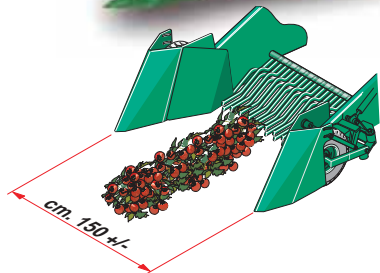

40 t/h

TH 400

Motore Diesel 193 HP - Diesel engine 193 HP - Moteur Diesel 193 HP - Dieselmotor 193 HP
Motor Diesel de 193 HP - Motor a Diesel da 193 HP - Двигатель 193 л.с.

DIMENSIONI - DIMENSIONS - ABMESSUNGEN - Габариты

Peso - Weight - Poids - Gewicht - Peso - Peso - Вес	(kg - кг)	10000
Lunghezza - Length - Longueur - Länge - Longitud - Comprimento - Длина	(m)	9,90
Larghezza - Width - Largeur - Breite - Anchura - Largura - Ширина	(m)	2,90
Altezza - Height - Hauteur - Höhe - Altura - Altura - Высота	(m)	3,50
Carreggiata - Gauge - Voie - Spurweite - Rodadas - Rodadas - Ширина колес	(m)	1,60
Pneumatici - Tyres - Pneus - Reifen - Neumáticos - Pneus - Шины		425/75 R20
Alt. scarico pom. - Tomato unloading height - Hauteur de déchargement tomates - Abladehöhe Tomaten		
Altura descarga tomates - Altura descarga tomates - Высота разгрузки томатов	(m)	3,50
Color Sorter - Устройство для сортировки по цвету	(chan. - can. - канал)	40
Capacità di raccolta - Harvesting capacity - Capacité de récolte - Sammelvermögen		
Capacidad de cosecha - Capacidad de colheita - Производительность	(Ton/h - т/ч)	oltre - более 40