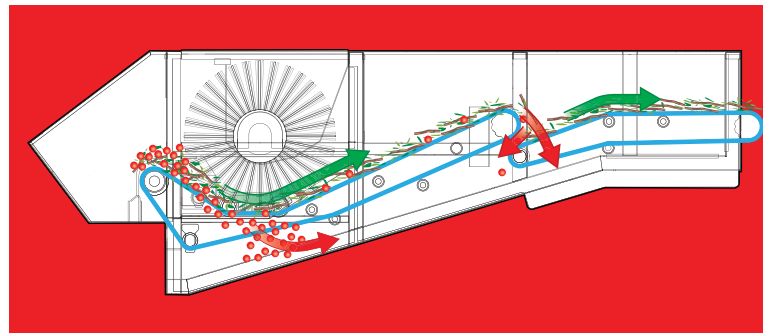

Peso - Weight - Poids - Gewicht - Peso - Peso - Вес	(kg - кг)	11500
Lunghezza - Length - Longueur - Länge - Longitud - Comprimento - Длина	(m)	10,150
Larghezza - Width - Largeur - Breite - Anchura - Largura - Ширина	(m)	3,40
Altezza - Height - Hauteur - Höhe - Altura - Altura - Высота	(m)	3,50
Carreggiata - Gauge - Voie - Spurweite - Rodadas - Rodadas - Ширина колес	(m)	1,75
Pneumatici - Tyres - Pneus - Reifen - Neumáticos - Pneus - Шины		500/60 R22,5
Alt. scarico pom. - Tomato unloading height - Hauteur de déchargement tomates - Abladehöhe Tomaten		
Altura descarga tomates - Altura descarga tomates - Высота разгрузки томатов	(m)	3,50
Color Sorter - Устройство для сортировки по цвету	(chan. - can. - канал)	50
Capacità di raccolta - Harvesting capacity - Capacité de récolte - Sammelvermögen		
Capacidad de cosecha - Capacidade de colheita - Производительность	(Ton/h - т/ч)	oltre - более 60