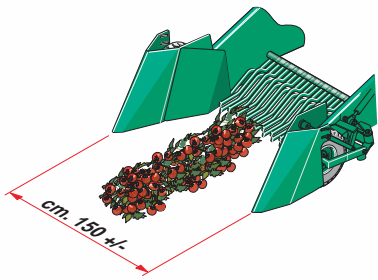

50 t/h

TH 500

Motore Diesel 193 HP - Diesel engine 193 HP - Moteur Diesel 193 HP - Dieselmotor 193 HP
Motor Diesel de 193 HP - Motor a Diesel da 193 HP - Двигельный двигатель 193 л.с.

DIMENSIONI - DIMENSIONS - ABMESSUNGEN - Габариты

Peso - Weight - Poids - Gewicht - Peso - Peso - Вес	(kg - кг)	11000
Lunghezza - Length - Longueur - Länge - Longitud - Comprimento - Длина	(m)	9,90
Larghezza - Width - Largeur - Breite - Anchura - Largura - Ширина	(m)	3,10
Altezza - Height - Hauteur - Höhe - Altura - Altura - Высота	(m)	3,50
Carreggiata - Gauge - Voie - Spurweite - Rodadas - Rodadas - Ширина колес	(m)	1,60
Pneumatici - Tyres - Pneus - Reifen - Neumáticos - Pneus - Шины		425/75 R20
Alt. scarico pom. - Tomato unloading height - Hauteur de déchargement tomates - Abladehöhe Tomaten		
Altura descarga tomates - Altura descarga tomates - Высота разгрузки томатов	(m)	3,50
Color Sorter - Устройство для сортировки по цвету	(chan. - can. - канал)	50
Capacità di raccolta - Harvesting capacity - Capacité de récolte - Sammelvermögen		
Capacidad de cosecha - Capacidade de colheita - Производительность	(Ton/h - т/ч)	oltre - болсе 50