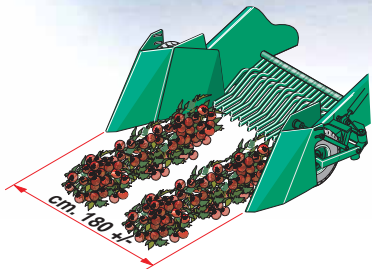

60 t/h

THX

Motore Diesel 193 HP - Diesel engine 193 HP - Moteur Diesel 193 HP - Dieselmotor 193 HP
Motor Diesel de 193 HP - Motor a Diesel da 193 HP - Двигатель 193 л.с.

DIMENSIONI - DIMENSIONS - ABMESSUNGEN - Габариты

Peso - Weight - Poids - Gewicht - Peso - Peso - Вес	(kg - кг)	11500
Lunghezza - Length - Longueur - Länge - Longitud - Comprimento - Длина	(m)	10,150
Larghezza - Width - Largeur - Breite - Anchura - Largura - Ширина	(m)	3,40
Altezza - Height - Hauteur - Höhe - Altura - Altura - Высота	(m)	3,50
Carreggiata - Gauge - Voie - Spurweite - Rodadas - Rodadas - Ширина колес	(m)	1,75
Pneumatici - Tyres - Pneus - Reifen - Neumáticos - Pneus - Шины		500/60 R22,5
Alt. scarico pom. - Tomato unloading height - Hauteur de déchargement tomates - Abladehöhe Tomaten		
Altura descarga tomates - Altura descarga tomates - Высота разгрузки томатов	(m)	3,50
Color Sorter - Устройство для сортировки по цвету	(chan. - can. - канал)	50
Capacità di raccolta - Harvesting capacity - Capacité de récolte - Sammelvermögen		
Capacidad de cosecha - Capacidade de colheita - Производительность	(Ton/h - т/ч)	oltre - более 60