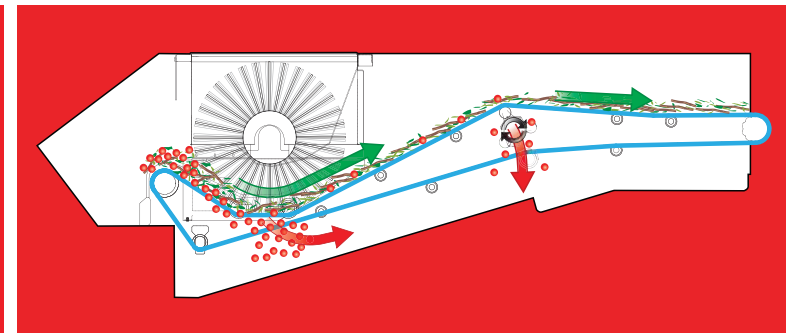

Peso - Weight - Poids - Gewicht - Peso - Peso - Вес	(kg - кг)	11500
Lunghezza - Length - Longueur - Länge - Longitud - Comprimento - Длина	(m)	10,150
Larghezza - Width - Largeur - Breite - Anchura - Largura - Ширина	(m)	3,40
Altezza - Height - Hauteur - Höhe - Altura - Altura - Высота	(m)	3,50
Carreggiata - Gauge - Voie - Spurweite - Rodadas - Rodadas - Ширина колес	(m)	1,75
Pneumatici - Tyres - Pneus - Reifen - Neumáticos - Pneus - Шины		500/60 R22,5
Alt. scarico pom. - Tomato unloading height - Hauteur de déchargement tomates - Abladehöhe Tomaten		
Altura descarga tomates - Altura descarga tomates - Высота разгрузки томатов	(m)	3,50
Color Sorter - Устройство для сортировки по цвету	(chan. - can. - канал)	50
Capacità di raccolta - Harvesting capacity - Capacité de récolte - Sammelvermögen		
Capacidad de cosecha - Capacidade de colheita - Производительность	(Ton/h - т/ч)	oltre - более 60