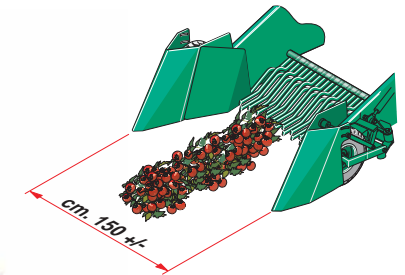

TH400

TH400

20 t/h

SL150

IVECO Motore Diesel 175 HP - Diesel engine 175 HP - Moteur Diesel 175 HP - Dieselmotor 175 HP
 Motor Diesel de 175 HP - Motor a Diesel da 175 HP - Двигатель 175 л.с.

DIMENSIONI - DIMENSIONS - ABMESSUNGEN - Габариты

Peso - Weight - Poids - Gewicht - Peso - Peso - Вес	(kg - kr)	9800
Lunghezza - Length - Longueur - Länge - Longitud - Comprimento - Длина	(m)	9,90
Larghezza - Width - Largeur - Breite - Anchura - Largura - Ширина	(m)	2,54
Altezza - Height - Hauteur - Höhe - Altura - Altura - Высота	(m)	3,50
Carreggiata - Gauge - Voie - Spurweite - Rodadas - Rodadas - Ширина колес	(m)	1,60
Pneumatici - Tyres - Pneus - Reifen - Neumáticos - Pneus - Шины		425/75 R20
Alt. scarico pom. - Tomato unloading height - Hauteur de déchargement tomates - Abladehöhe Tomaten		
Altura descarga tomates - Altura descarga tomates - Высота разгрузки томатов	(m)	3,50
Color Sorter - Устройство для сортировки по цвету	(chan. - can. - канал)	30
Capacità di raccolta - Harvesting capacity - Capacité de récolte - Sammelvermögen		
Capacidad de cosecha - Capacidade de colheita - Производительность	(Ton/h - т/ч)	oltre - более 20